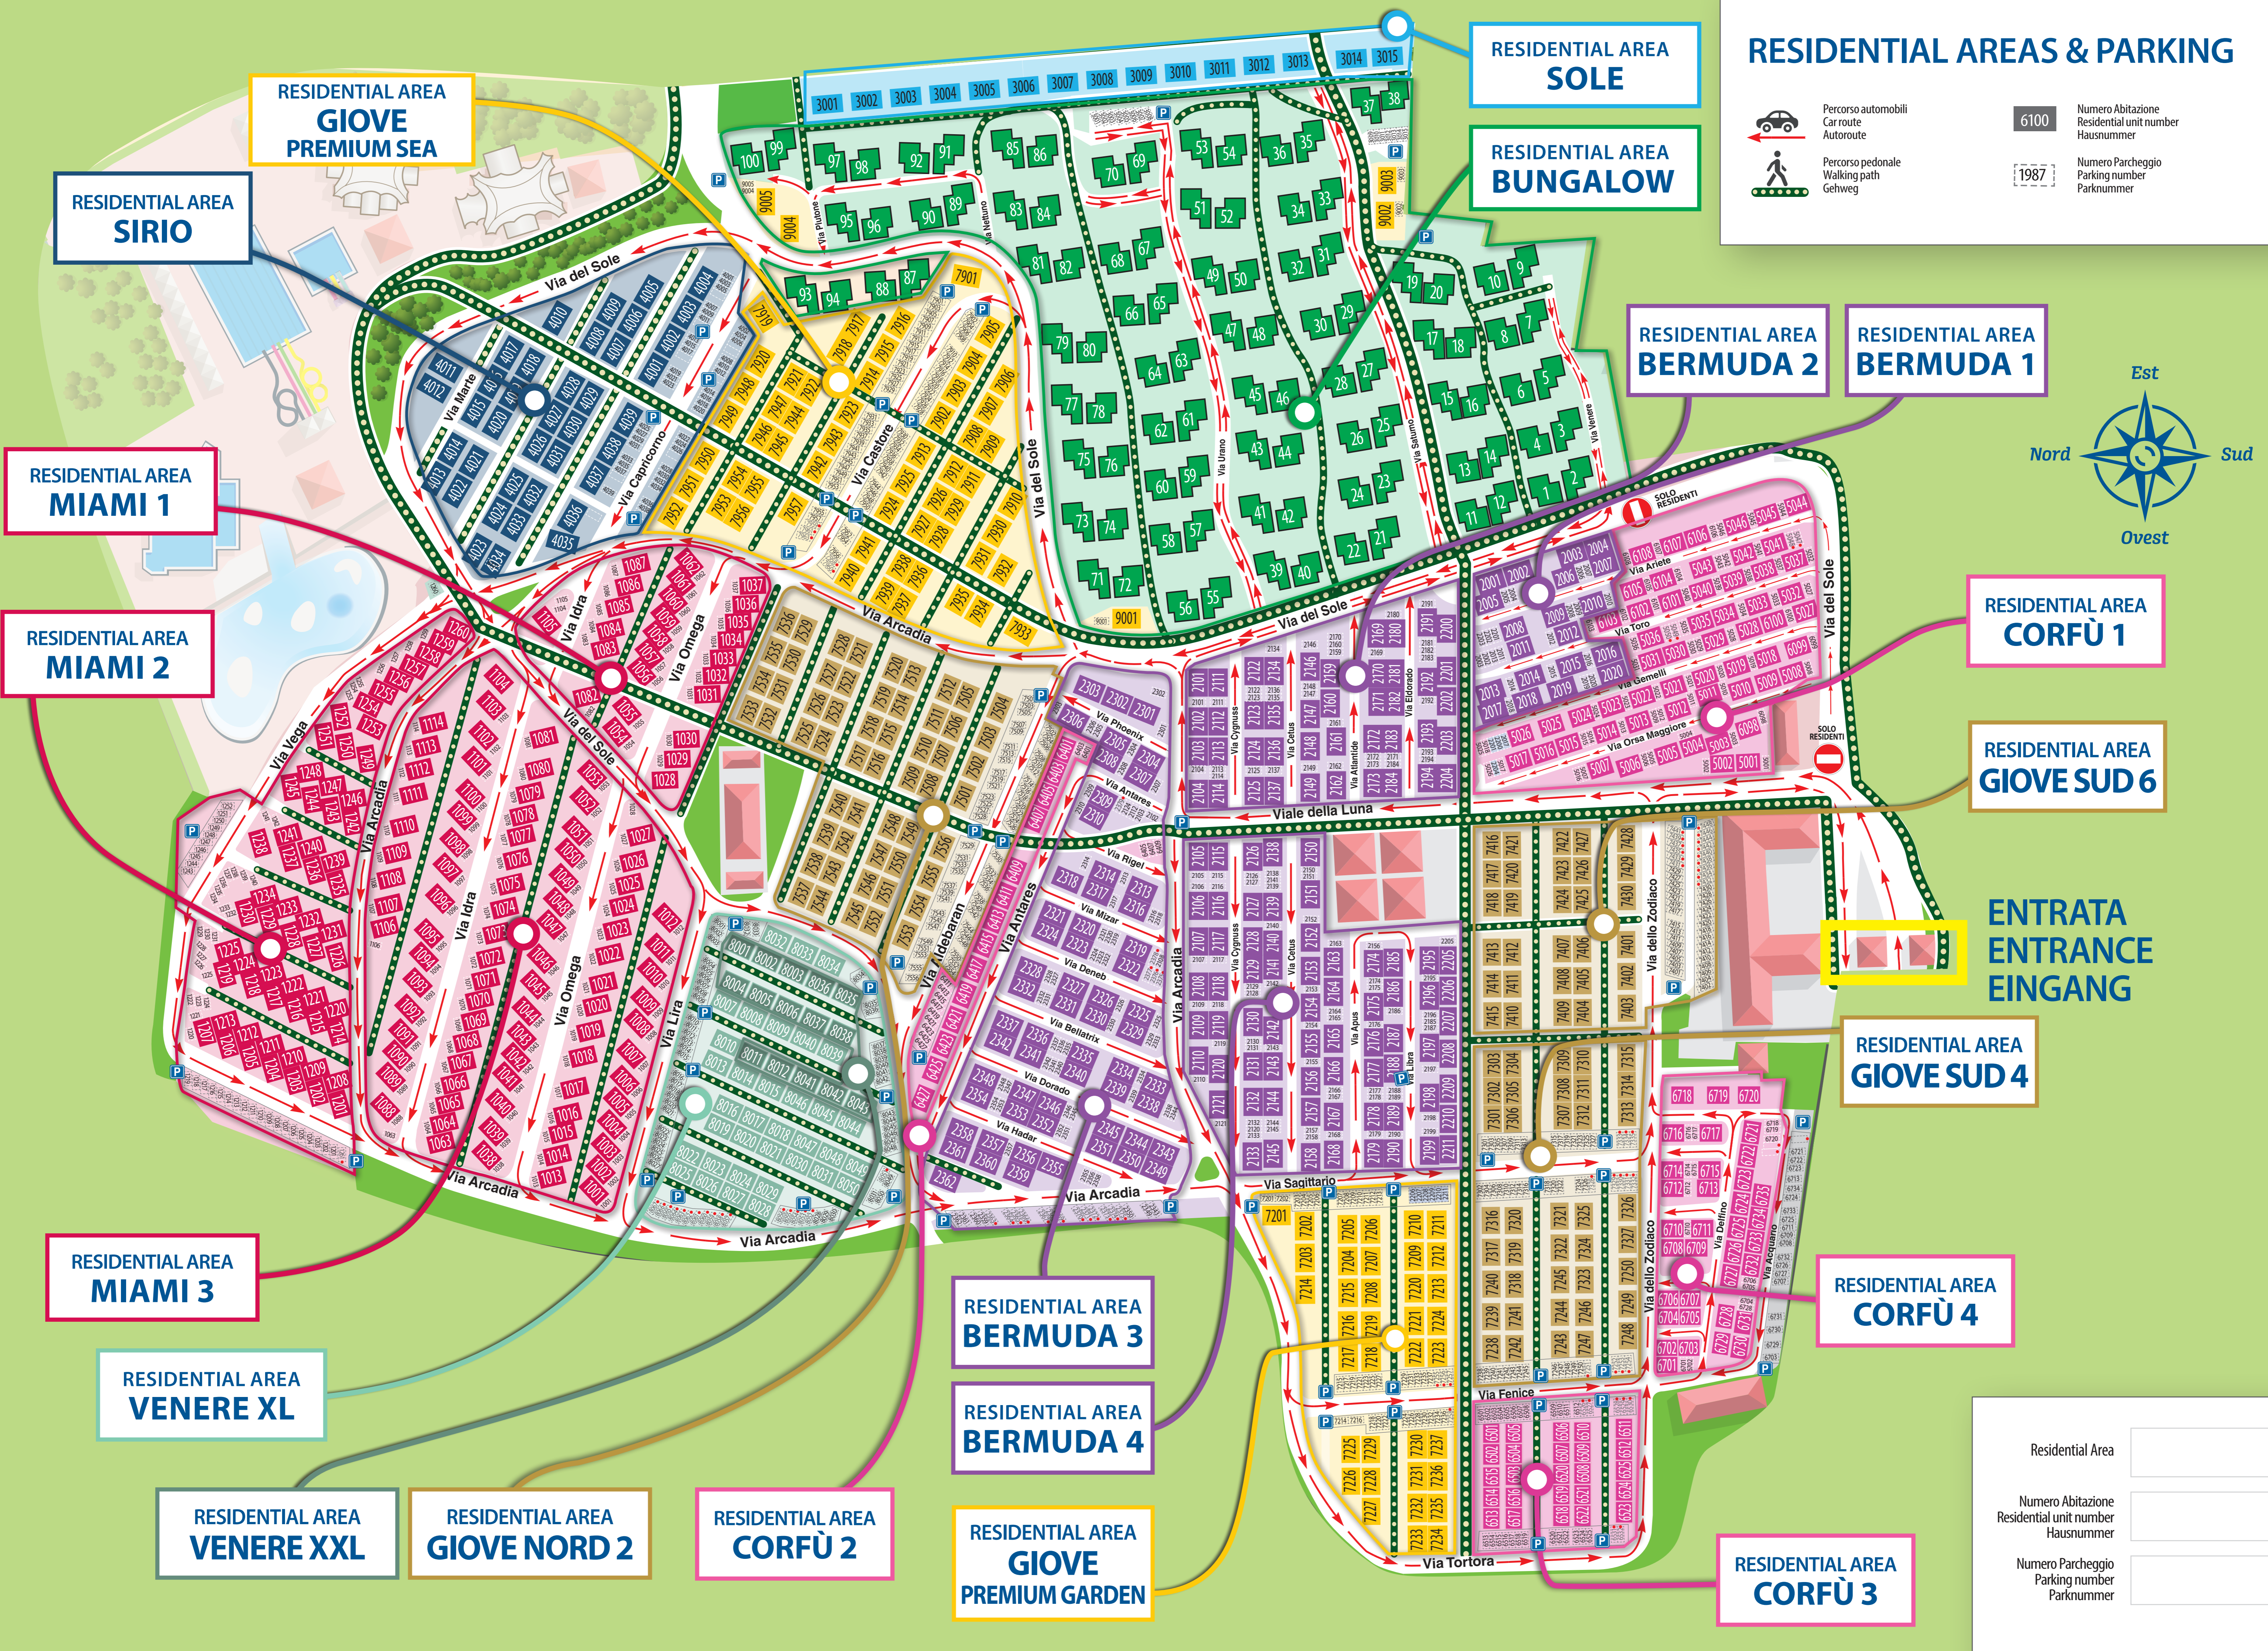

# RESIDENTIAL AREAS & PARKING

 Percorso automobili  
Car route  
Autoroute

 Percorso pedonale  
Walking path  
Gehweg

 6100 Numero Abitazione  
Residential unit number  
Hausnummer

 1987 Numero Parcheggio  
Parking number  
Parknummer

**RESIDENTIAL AREA SIRIO**

**RESIDENTIAL AREA GIOVE PREMIUM SEA**

**RESIDENTIAL AREA SOLE**

**RESIDENTIAL AREA BUNGALOW**

**RESIDENTIAL AREA BERMUDA 2**

**RESIDENTIAL AREA BERMUDA 1**

**RESIDENTIAL AREA MIAMI 1**

**RESIDENTIAL AREA MIAMI 2**

**RESIDENTIAL AREA CORFÙ 1**

**RESIDENTIAL AREA GIOVE SUD 6**

**ENTRATA ENTRANCE EINGANG**

**RESIDENTIAL AREA GIOVE SUD 4**

**RESIDENTIAL AREA MIAMI 3**

**RESIDENTIAL AREA VENERE XL**

SOLE XXL	VENERE XL	Percorso automobilistico
SIRO XXL	BUNGALOW	Percorso pedonale
GIOVE XXL PREMIUM SEA & GARDEN	MIAMI	Parcheggio
GIOVE XXL	BERMUDA	Parcheggio esterno
VENERE XXL	CORFÙ	Autostrete